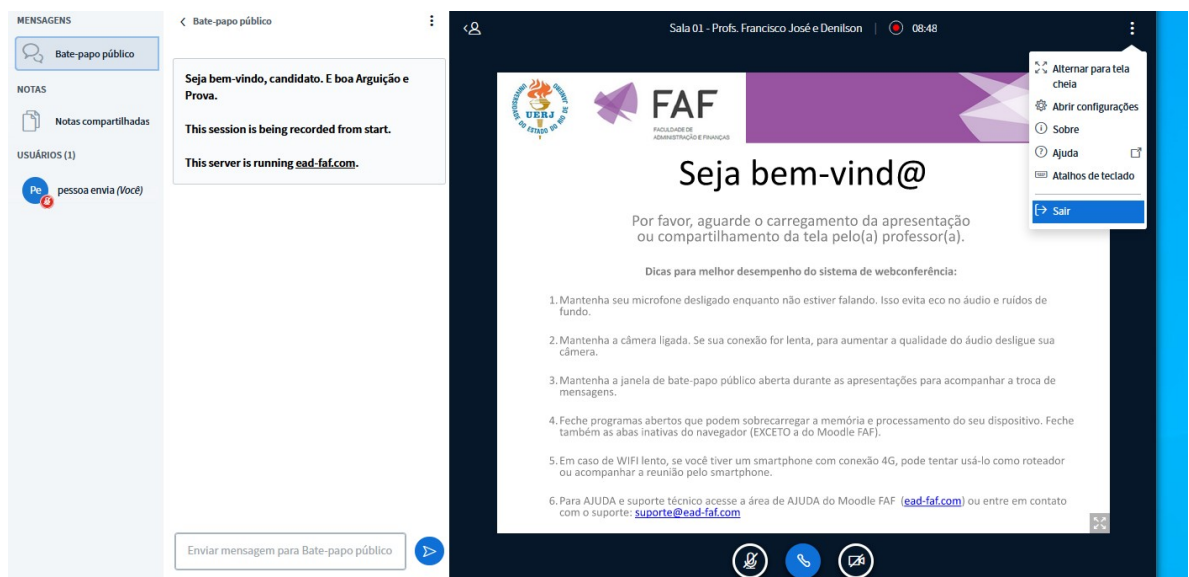

PROCESSO SELETIVO DO PPGCGP – 2020.002

Selecione o botão circular com o símbolo de microfone como mostrado na imagem acima.

Aparecerá a tela a seguir para teste do seu microfone. Confirme que ele está funcionando clicando no botão circular verde. Ou no botão circular vermelho caso contrário para testar novamente o microfone.

A tela a seguir mostra a sala em que se realizará esta fase.

PROCESSO SELETIVO DO PPGCGP – 2020

Para sair da sala ao término das suas avaliações, clique nos três pontos no canto superior direito e clique em “Sair”