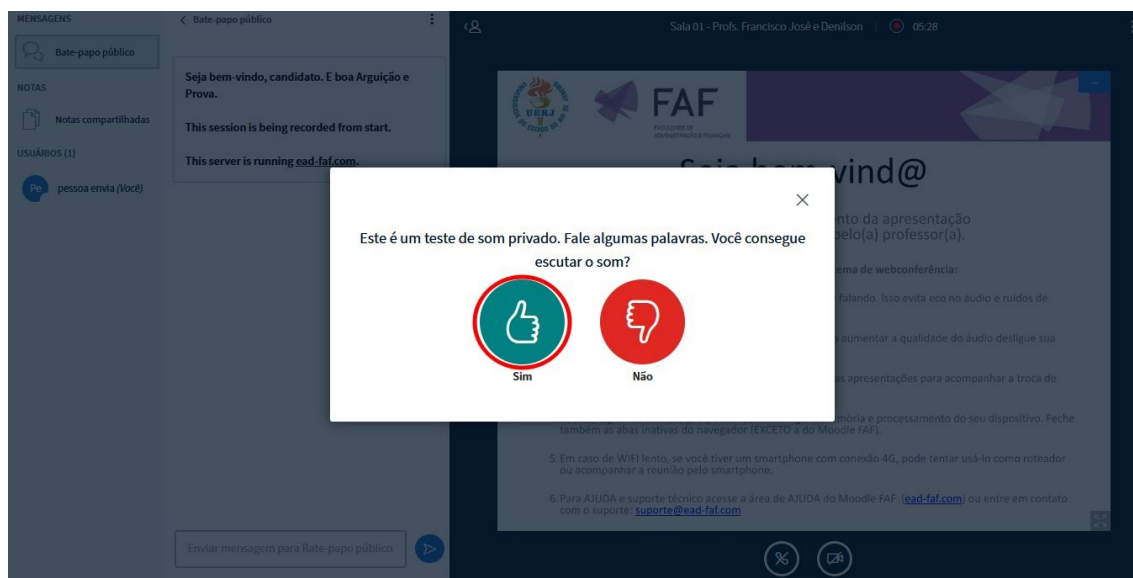

Na tela a seguir, role a tela para baixo e clique no botão “ENTRAR NA SESSÃO”.

The screenshot shows the details for 'Sala 01 - Profs. Francisco José e Denilson'. The breadcrumb trail is: 'Página inicial / Meus cursos / Mestrado Profissional em Controladoria e Gestão Pública / Coordenação e Secretaria do PPGCGP / PPGCGP - Processo seletivo 2020 / PPGCGP - ProcSel - 2020 / 2a Fase - Arguição do Pré-projeto de Pesquisa e Prova Oral na Língua Inglesa / Sala 01 - Profs. Francisco José e Denilson'. The main content area displays the title 'Sala 01 - Profs. Francisco José e Denilson' and a description: 'Sala onde serão feitas a Arguição do Pré-projeto e a Prova Oral na língua Inglesa dos candidatos avaliados pelos profs. Francisco José e Denilson.' Below this, there is a message: 'Esta sala de conferências está pronta. Você pode participar da sessão agora.' At the bottom, there is a button labeled 'ENTRAR NA SESSÃO' which is highlighted with a red box. Below the button, there is a link for 'Gravações'.

Aparecerão mensagens no seu navegador pedindo permissão para acessar o seu microfone e sua câmera. Por favor, dê essas permissões para que possa realizar a fase.

Uma nova aba será aberta (por favor, permitir a abertura dessa no seu navegador quando ele avisar do seu bloqueio), a sala começará a carregar e apresentará a tela a seguir.

PROCESSO SELETIVO DO PPGCGP – 2020.002

Selecione o botão circular com o símbolo de microfone como mostrado na imagem acima.

Aparecerá a tela a seguir para teste do seu microfone. Confirme que ele está funcionando clicando no botão circular verde. Ou no botão circular vermelho caso contrário para testar novamente o microfone.

A tela a seguir mostra a sala em que se realizará esta fase.

PROCESSO SELETIVO DO PPGCGP – 2020

Para sair da sala ao término das suas avaliações, clique nos três pontos no canto superior direito e clique em “Sair”