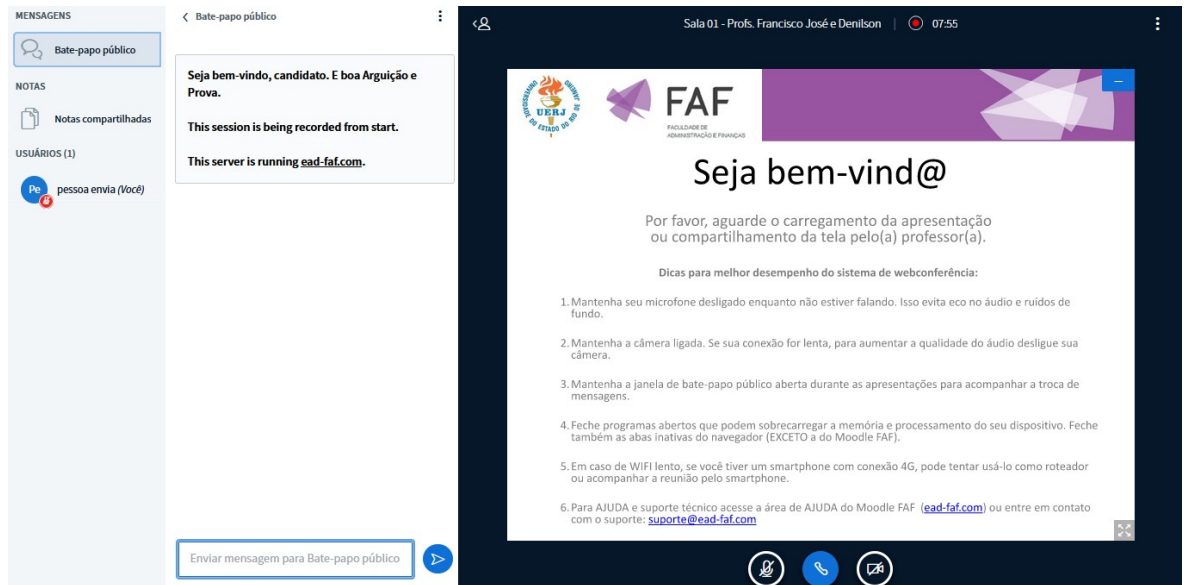

PROCESSO SELETIVO DO PPGCGP – 2020.002

Selecione o botão circular com o símbolo de microfone como mostrado na imagem acima.

Aparecerá a tela a seguir para teste do seu microfone. Confirme que ele está funcionando clicando no botão circular verde. Ou no botão circular vermelho caso contrário para testar novamente o microfone.

A tela a seguir mostra a sala em que se realizará esta fase.

PROCESSO SELETIVO DO PPGCGP – 2020

Para sair da sala ao término das suas avaliações, clique nos três pontos no canto superior direito e clique em “Sair”