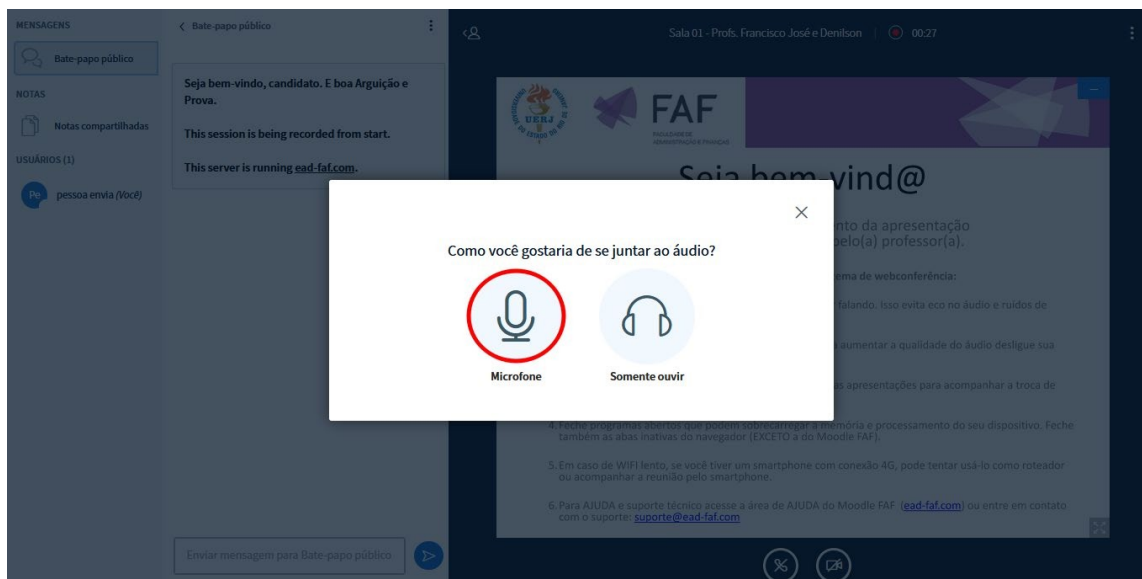

PROCESSO SELETIVO DO PPGCGP – 2020.002

Selecione o botão circular com o símbolo de microfone como mostrado na imagem acima.

Aparecerá a tela a seguir para teste do seu microfone. Confirme que ele está funcionando clicando no botão circular verde. Ou no botão circular vermelho caso contrário para testar novamente o microfone.