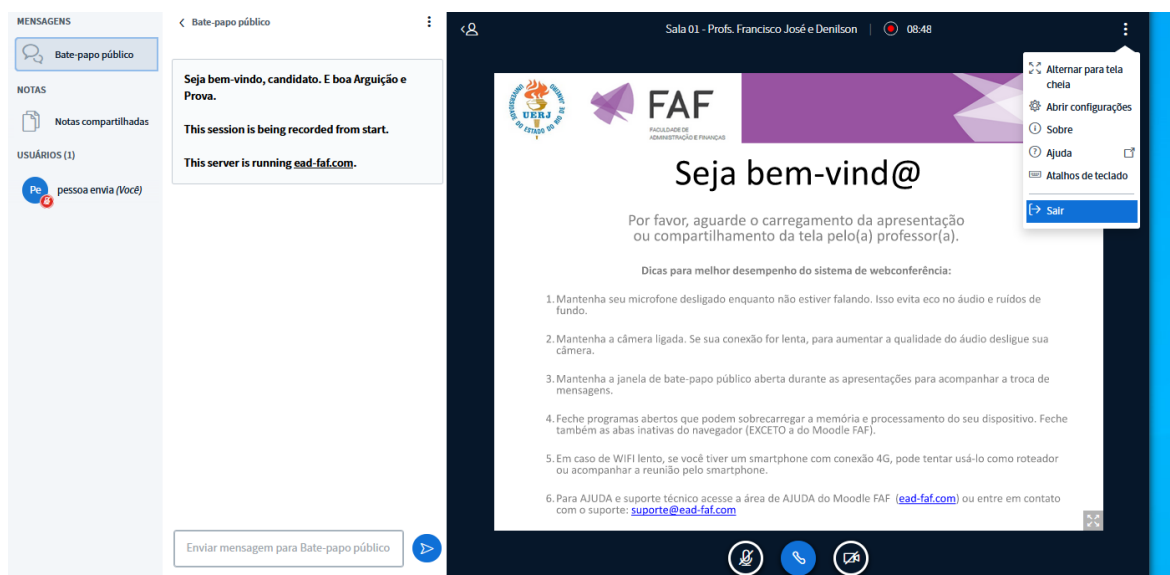

**PROCESSO SELETIVO DO PPGCGP – 2020**

Selecione o botão circular com o símbolo de microfone como mostrado na imagem acima.

Aparecerá a tela a seguir para teste do seu microfone. Confirme que ele está funcionando clicando no botão circular verde. Ou no botão circular vermelho caso contrário para testar novamente o microfone.

A tela a seguir mostra a sala em que se realizará esta fase.

**FAF**  
FACULDADE DE  
ADMINISTRAÇÃO E FINANÇAS

**UNIVERSIDADE DO ESTADO DO RIO DE JANEIRO**  
**FACULDADE DE ADMINISTRAÇÃO E FINANÇAS**  
**PROGRAMA DE PÓS-GRADUAÇÃO EM CONTROLADORIA E GESTÃO PÚBLICA – MESTRADO PROFISSIONAL**

**PROCESSO SELETIVO DO PPGCGP – 2020**

Para sair da sala ao término das suas avaliações, clique nos três pontos no canto superior direito e clique em “Sair”

Depois no botão azul escrito “OK”, como mostra a imagem a seguir.