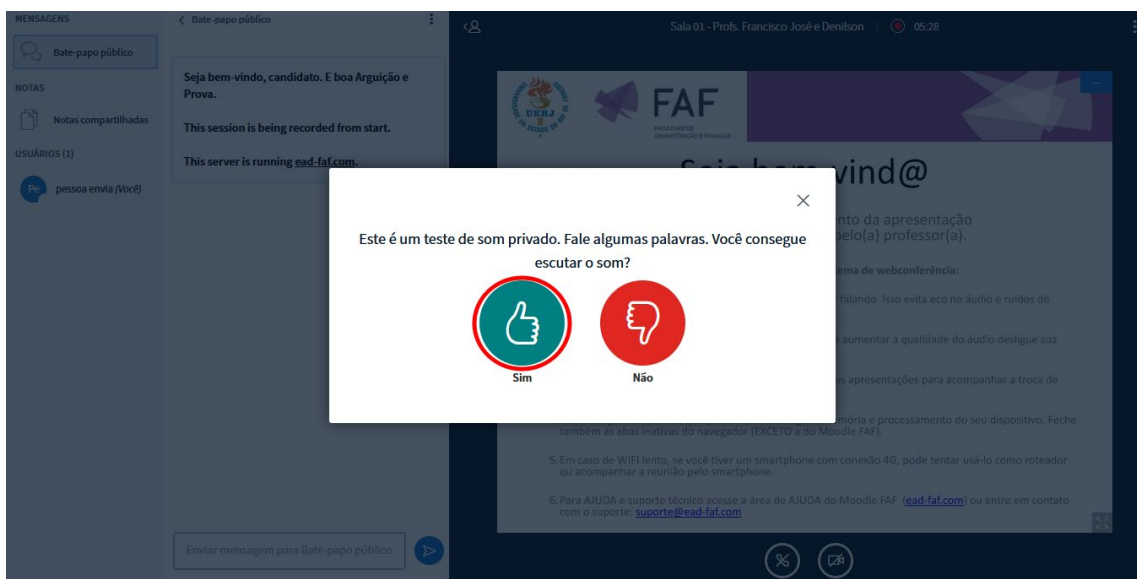

A tela a seguir mostra a sala em que se realizará esta fase.