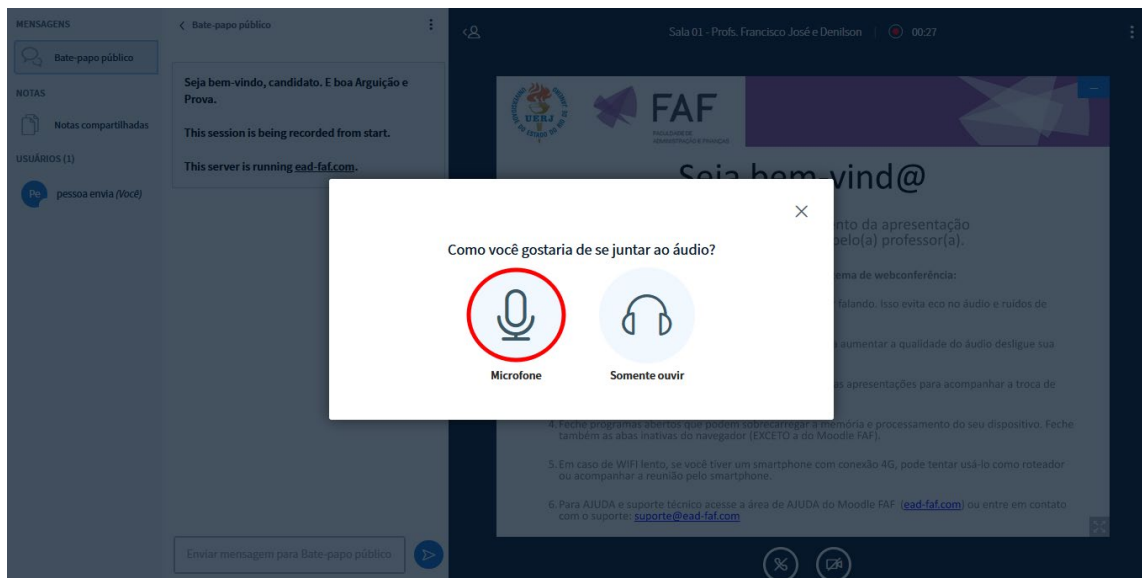

PROCESSO SELETIVO DO PPGCGP – 2020

Selecione o botão circular com o símbolo de microfone como mostrado na imagem acima.

Aparecerá a tela a seguir para teste do seu microfone. Confirme que ele está funcionando clicando no botão circular verde. Ou no botão circular vermelho caso contrário para testar novamente o microfone.