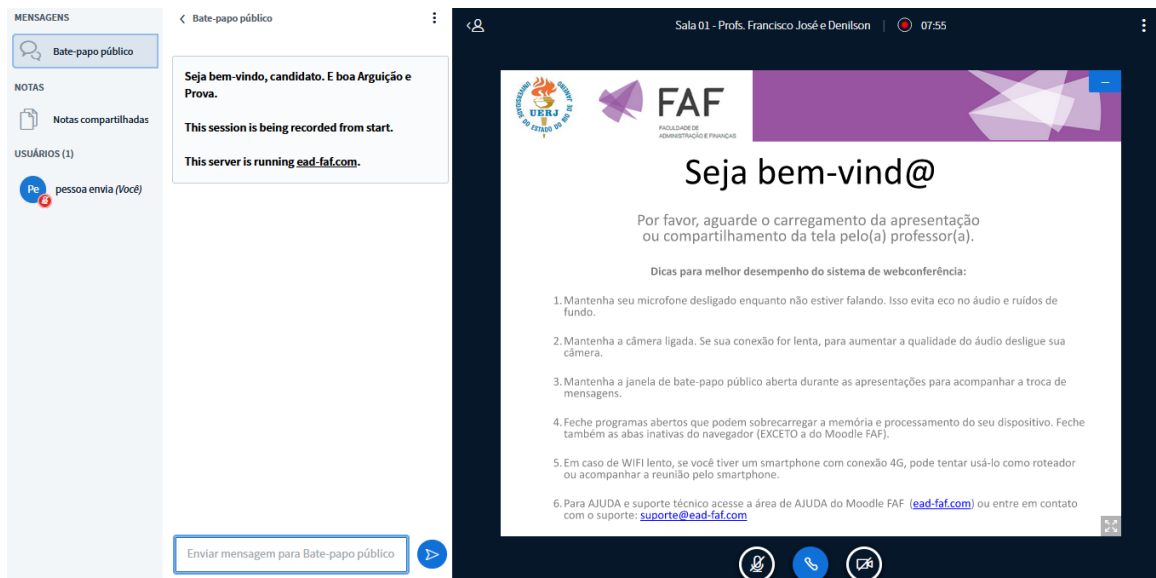

FAF
FACULDADE DE
ADMINISTRAÇÃO E FINANÇAS

UNIVERSIDADE DO ESTADO DO RIO DE JANEIRO
FACULDADE DE ADMINISTRAÇÃO E FINANÇAS
PROGRAMA DE PÓS-GRADUAÇÃO EM CONTROLADORIA E GESTÃO PÚBLICA – MESTRADO PROFISSIONAL

PROCESSO SELETIVO DO PPGCGP – 2020

Para sair da sala ao término das suas avaliações, clique nos três pontos no canto superior direito e clique em “Sair”